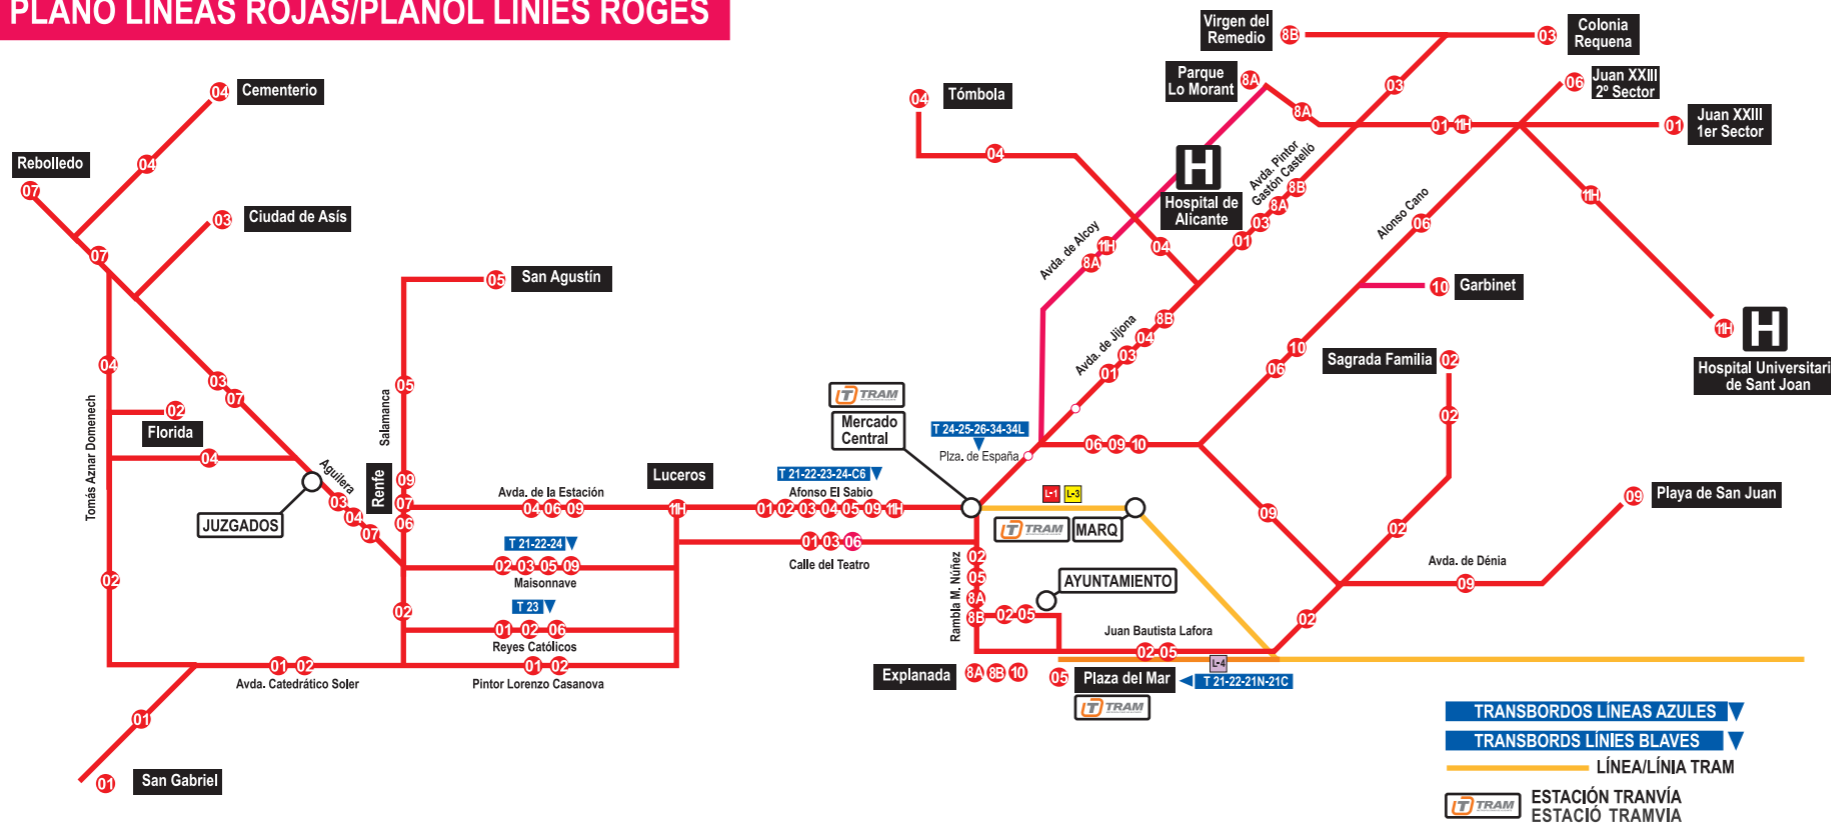

## PLANO LÍNEAS ROJAS/PLÀNOL LÍNIES ROGES

## LÍNEAS ROJAS/LÍNIES ROGES

01	SAN GABRIEL JUAN XXIII 1º SECTOR
02	FLORIDA SAGRADA FAMILIA
03	CIUDAD DE ASÍS COLONIA REQUENA
04	CEMENTERIO - RABASA TÓMBOLA
05	PLAZA DEL MAR - SAN BLAS SAN AGUSTÍN
06	ESTACIÓN DE RENFE JUAN XXII 2º SECTOR
07	RENFE REBOLLEDO
08A	EXPLANADA VIRGEN DEL REMEDIO (AVDA. ALCOY)
08B	AVDA. DE LA ESTACIÓN VIRGEN DEL REMEDIO (AVDA. JIJONA)
09	ESTACIÓN DE RENFE PLAYA SAN JUAN
10	EXPLANADA - PARQUE DE LA AVENIDAS BARRIO GARBINET
11H	PLAZA DE LOS LUCEROS HOSPITAL CLÍNICO DE SANT JOAN

## LÍNEAS AZULES/LÍNIES BLAVES

20C	HOSPITAL DE SANT JOAN - EL CAMPELLO (PUEBLO ESPAÑOL)
21	ALICANTE - PLAYA DE SAN JUAN EL CAMPELLO
22	ALICANTE - PLAYA DE SAN JUAN
23	ALICANTE - SANT JOAN MUTXAMEL
24	ALICANTE - UNIVERSIDAD SAN VICENTE
25	ALICANTE - VILAFRANQUEZA
26	ALICANTE - VILAFRANQUEZA TÀNGEL
27	ALICANTE - URBANOVA
28	ALBUFERETA - CONDOMINA HOSPITAL DE SANT JOAN
30	SAN VICENTE - CAÑADA - LA ALCORAYA EL REBOLLEDO - ALICANTE
34L	ALICANTE - UNIVERSIDAD - SAN VICENTE MUTXAMEL - SANT JOAN
35	ALICANTE - PAULINES URBANIZACIONES - MUTXAMEL
32	EL CAMPELLO - UNIVERSIDAD
34	ALICANTE - UNIVERSIDAD
36	SAN GABRIEL UNIVERSIDAD
37	AVDA. PADRE ESPLÁ - UNIVERSIDAD
38	PLAYA DE SAN JUAN - UNIVERSIDAD
39	EXPLANADA DE ESPAÑA - MONTE TOSSAL
30P	SAN VICENTE - PLAYA DE SAN JUAN
31	MUTXAMEL - PLAYA DE SAN JUAN
21N	ALICANTE - PLAYA DE SAN JUAN (NOCTURNO)
21C	ALICANTE - EL CAMPELLO (NOCTURNO)
23N	ALICANTE - SANT JOAN MUTXAMEL (NOCTURNO)
24N	ALICANTE - UNIVERSIDAD SAN VICENTE (NOCTURNO)

## LÍNEAS TRAM/LÍNIES TRAM

L - 1	MERCADO - CREUETA
L - 3	MERCADO - EL CAMPELLO - VENTA LANUZA
L - 4	PUERTA DEL MAR - AVDA. NACIONES
L - 5	CREUETA - ALTEA
L - 9	CREUETA - DÉNIA