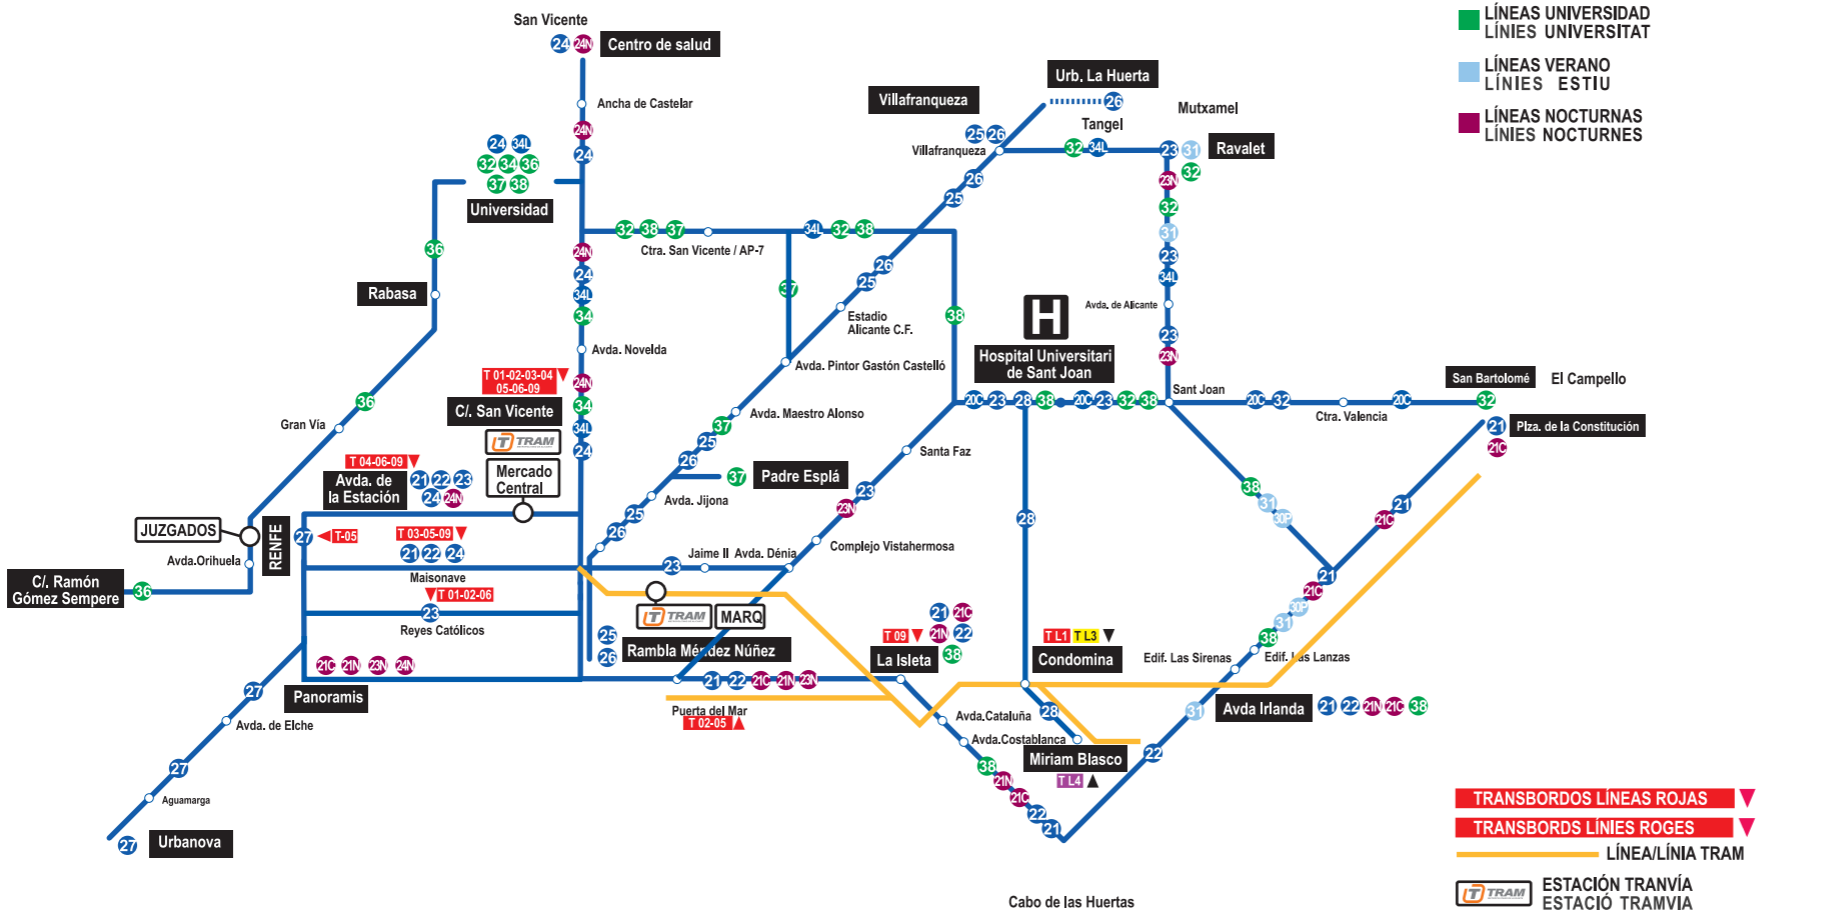

## PLANO LÍNEAS ROJAS/PLÀNOL LÍNIES ROGES

## LÍNEAS ROJAS/LÍNIES ROGES

01	SAN GABRIEL JUAN XXIII 1º SECTOR
02	FLORIDA SAGRADA FAMILIA
03	CIUDAD DE ASÍS COLONIA REQUENA
04	CEMENTERIO - RABASA TÓMBOLA
05	PLAZA DEL MAR - SAN BLAS SAN AGUSTÍN
06	ESTACIÓN DE RENFE JUAN XXII 2º SECTOR
07	RENFE REBOLLEDO
08A	EXPLANADA VIRGEN DEL REMEDIO (AVDA. ALCOY)
08B	AVDA. DE LA ESTACIÓN VIRGEN DEL REMEDIO (AVDA. JIJONA)
09	ESTACIÓN DE RENFE PLAYA SAN JUAN
10	EXPLANADA - PARQUE DE LA AVENIDAS BARRIO GARBINET
11H	PLAZA DE LOS LUCEROS HOSPITAL CLÍNICO DE SANT JOAN

## LÍNEAS AZULES/LÍNIES BLAVES

20C	HOSPITAL DE SANT JOAN - EL CAMPELLO (PUEBLO ESPAÑOL)
21	ALICANTE - PLAYA DE SAN JUAN EL CAMPELLO
22	ALICANTE - PLAYA DE SAN JUAN
23	ALICANTE - SANT JOAN MUTXAMEL
24	ALICANTE - UNIVERSIDAD SAN VICENTE
25	ALICANTE - VILAFRANQUEZA
26	ALICANTE - VILAFRANQUEZA TÀNGEL
27	ALICANTE - URBANOVA
28	ALBUFERETA - CONDOMINA HOSPITAL DE SANT JOAN
30	SAN VICENTE - CAÑADA - LA ALCORAYA EL REBOLLEDO - ALICANTE
34L	ALICANTE - UNIVERSIDAD - SAN VICENTE MUTXAMEL - SANT JOAN
35	ALICANTE - PAULINES URBANIZACIONES - MUTXAMEL
32	EL CAMPELLO - UNIVERSIDAD
34	ALICANTE - UNIVERSIDAD
36	SAN GABRIEL UNIVERSIDAD
37	AVDA. PADRE ESPLÁ - UNIVERSIDAD
38	PLAYA DE SAN JUAN - UNIVERSIDAD
39	EXPLANADA DE ESPAÑA - MONTE TOSSAL
30P	SAN VICENTE - PLAYA DE SAN JUAN
31	MUTXAMEL - PLAYA DE SAN JUAN
21N	ALICANTE - PLAYA DE SAN JUAN (NOCTURNO)
21C	ALICANTE - EL CAMPELLO (NOCTURNO)
23N	ALICANTE - SANT JOAN MUTXAMEL (NOCTURNO)
24N	ALICANTE - UNIVERSIDAD SAN VICENTE (NOCTURNO)

## LÍNEAS TRAM/LÍNIES TRAM

L - 1	MERCADO - CREUETA
L - 3	MERCADO - EL CAMPELLO - VENTA LANUZA
L - 4	PUERTA DEL MAR - AVDA. NACIONES
L - 5	CREUETA - ALTEA
L - 9	CREUETA - DÉNIA