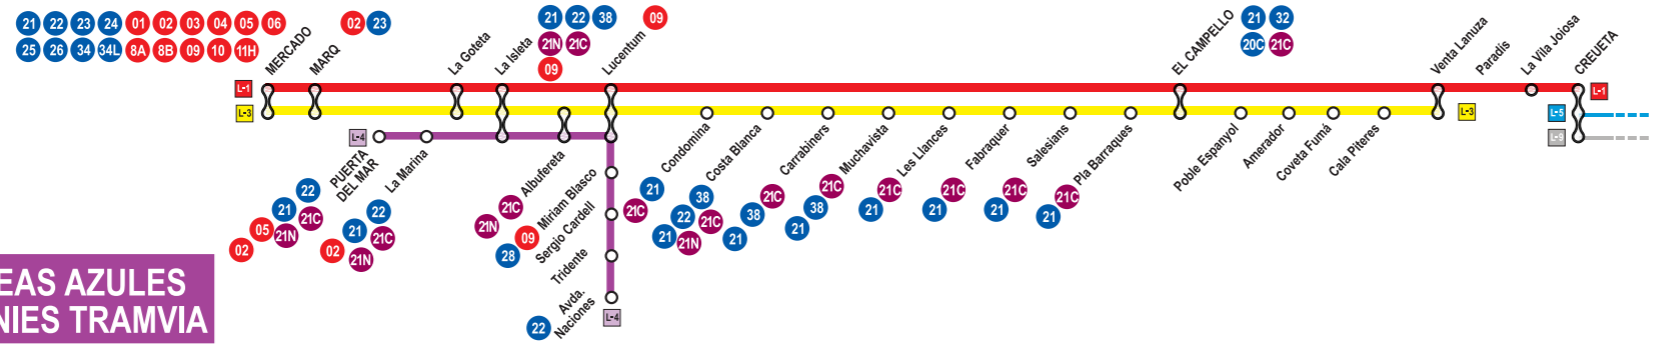

## LÍNEAS ROJAS/LÍNIES ROGES

01	SAN GABRIEL JUAN XXIII 1º SECTOR
02	FLORIDA SAGRADA FAMILIA
03	CIUDAD DE ASÍS COLONIA REQUENA
04	CEMENTERIO - RABASA TÓMBOLA
05	PLAZA DEL MAR - SAN BLAS SAN AGUSTÍN
06	ESTACIÓN DE RENFE JUAN XXII 2º SECTOR
07	RENFE REBOLLEDO
08A	EXPLANADA VIRGEN DEL REMEDIO (AVDA. ALCOY)
08B	AVDA. DE LA ESTACIÓN VIRGEN DEL REMEDIO (AVDA. JIJONA)
09	ESTACIÓN DE RENFE PLAYA SAN JUAN
10	EXPLANADA - PARQUE DE LA AVENIDAS BARRIO GARBINET
11H	PLAZA DE LOS LUCEROS HOSPITAL CLÍNICO DE SANT JOAN

## PLANO LÍNEAS AZULES/PLÀNOL LÍNIES BLAVES

## LÍNEAS AZULES/LÍNIES BLAVES

20C	HOSPITAL DE SANT JOAN - EL CAMPELLO (PUEBLO ESPAÑOL)
21	ALICANTE - PLAYA DE SAN JUAN EL CAMPELLO
22	ALICANTE - PLAYA DE SAN JUAN
23	ALICANTE - SANT JOAN MUTXAMEL
24	ALICANTE - UNIVERSIDAD SAN VICENTE
25	ALICANTE - VILAFRANQUEZA
26	ALICANTE - VILAFRANQUEZA TÀNGEL
27	ALICANTE - URBANOVA
28	ALBUFERETA - CONDOMINA HOSPITAL DE SANT JOAN
30	SAN VICENTE - CAÑADA - LA ALCORAYA EL REBOLLEDO - ALICANTE
34L	ALICANTE - UNIVERSIDAD - SAN VICENTE MUTXAMEL - SANT JOAN
35	ALICANTE - PAULINES URBANIZACIONES - MUTXAMEL
32	EL CAMPELLO - UNIVERSIDAD
34	ALICANTE - UNIVERSIDAD
36	SAN GABRIEL UNIVERSIDAD
37	AVDA. PADRE ESPLÁ - UNIVERSIDAD
38	PLAYA DE SAN JUAN - UNIVERSIDAD
39	EXPLANADA DE ESPAÑA - MONTE TOSSAL
30P	SAN VICENTE - PLAYA DE SAN JUAN
31	MUTXAMEL - PLAYA DE SAN JUAN
21N	ALICANTE - PLAYA DE SAN JUAN (NOCTURNO)
21C	ALICANTE - EL CAMPELLO (NOCTURNO)
23N	ALICANTE - SANT JOAN MUTXAMEL (NOCTURNO)
24N	ALICANTE - UNIVERSIDAD SAN VICENTE (NOCTURNO)

## LÍNEAS TRAM/LÍNIES TRAM

L - 1	MERCADO - CREUETA
L - 3	MERCADO - EL CAMPELLO - VENTA LANUZA
L - 4	PUERTA DEL MAR - AVDA. NACIONES
L - 5	CREUETA - ALTEA
L - 9	CREUETA - DÉNIA